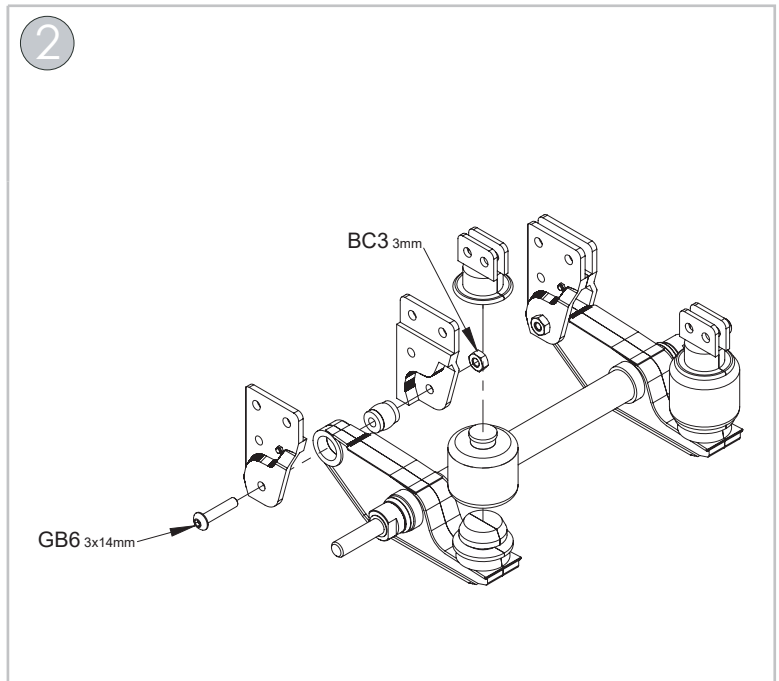

1:14 Aufliegerachse m.Luftfederattrappen
1:14 Trailerachse w/ Air Ride Dummy

DE // Betriebsanleitung

GB // Instruction Manual

Apply plastic cement to the place shown by this mark.
Auf die mit dieser Markierung angegebenen Stellen Plastikleber auftragen.

3x14 mm Screw
Schraube

GB6 x2

3 mm Nut
Mutter

BC3 x2

3x10 mm Screw
Schraube

EC5 x 8

3 mm Nut
Mutter

BC3 x 8