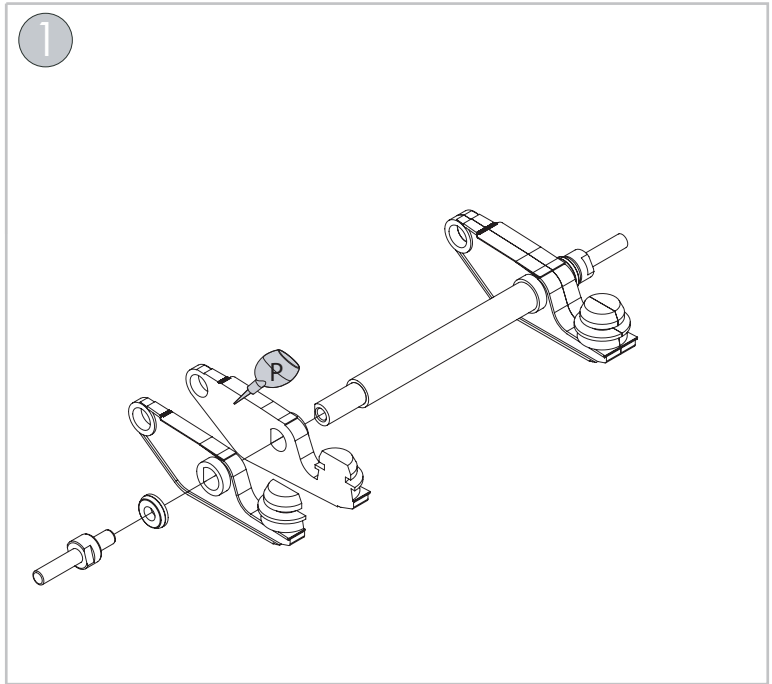

1:14 Aufliegerachse m.Luftfederattrappen
1:14 Trailerachse w/ Air Ride Dummy

DE // Betriebsanleitung

GB // Instruction Manual

Apply plastic cement to the place shown by this mark.
Auf die mit dieser Markierung angegebenen Stellen Plastikleber auftragen.

3x14 mm Screw
Schraube

GB6 x2

3 mm Nut
Mutter

BC3 x2

3x10 mm Screw
Schraube

EC5 x 8

3 mm Nut
Mutter

BC3 x 8